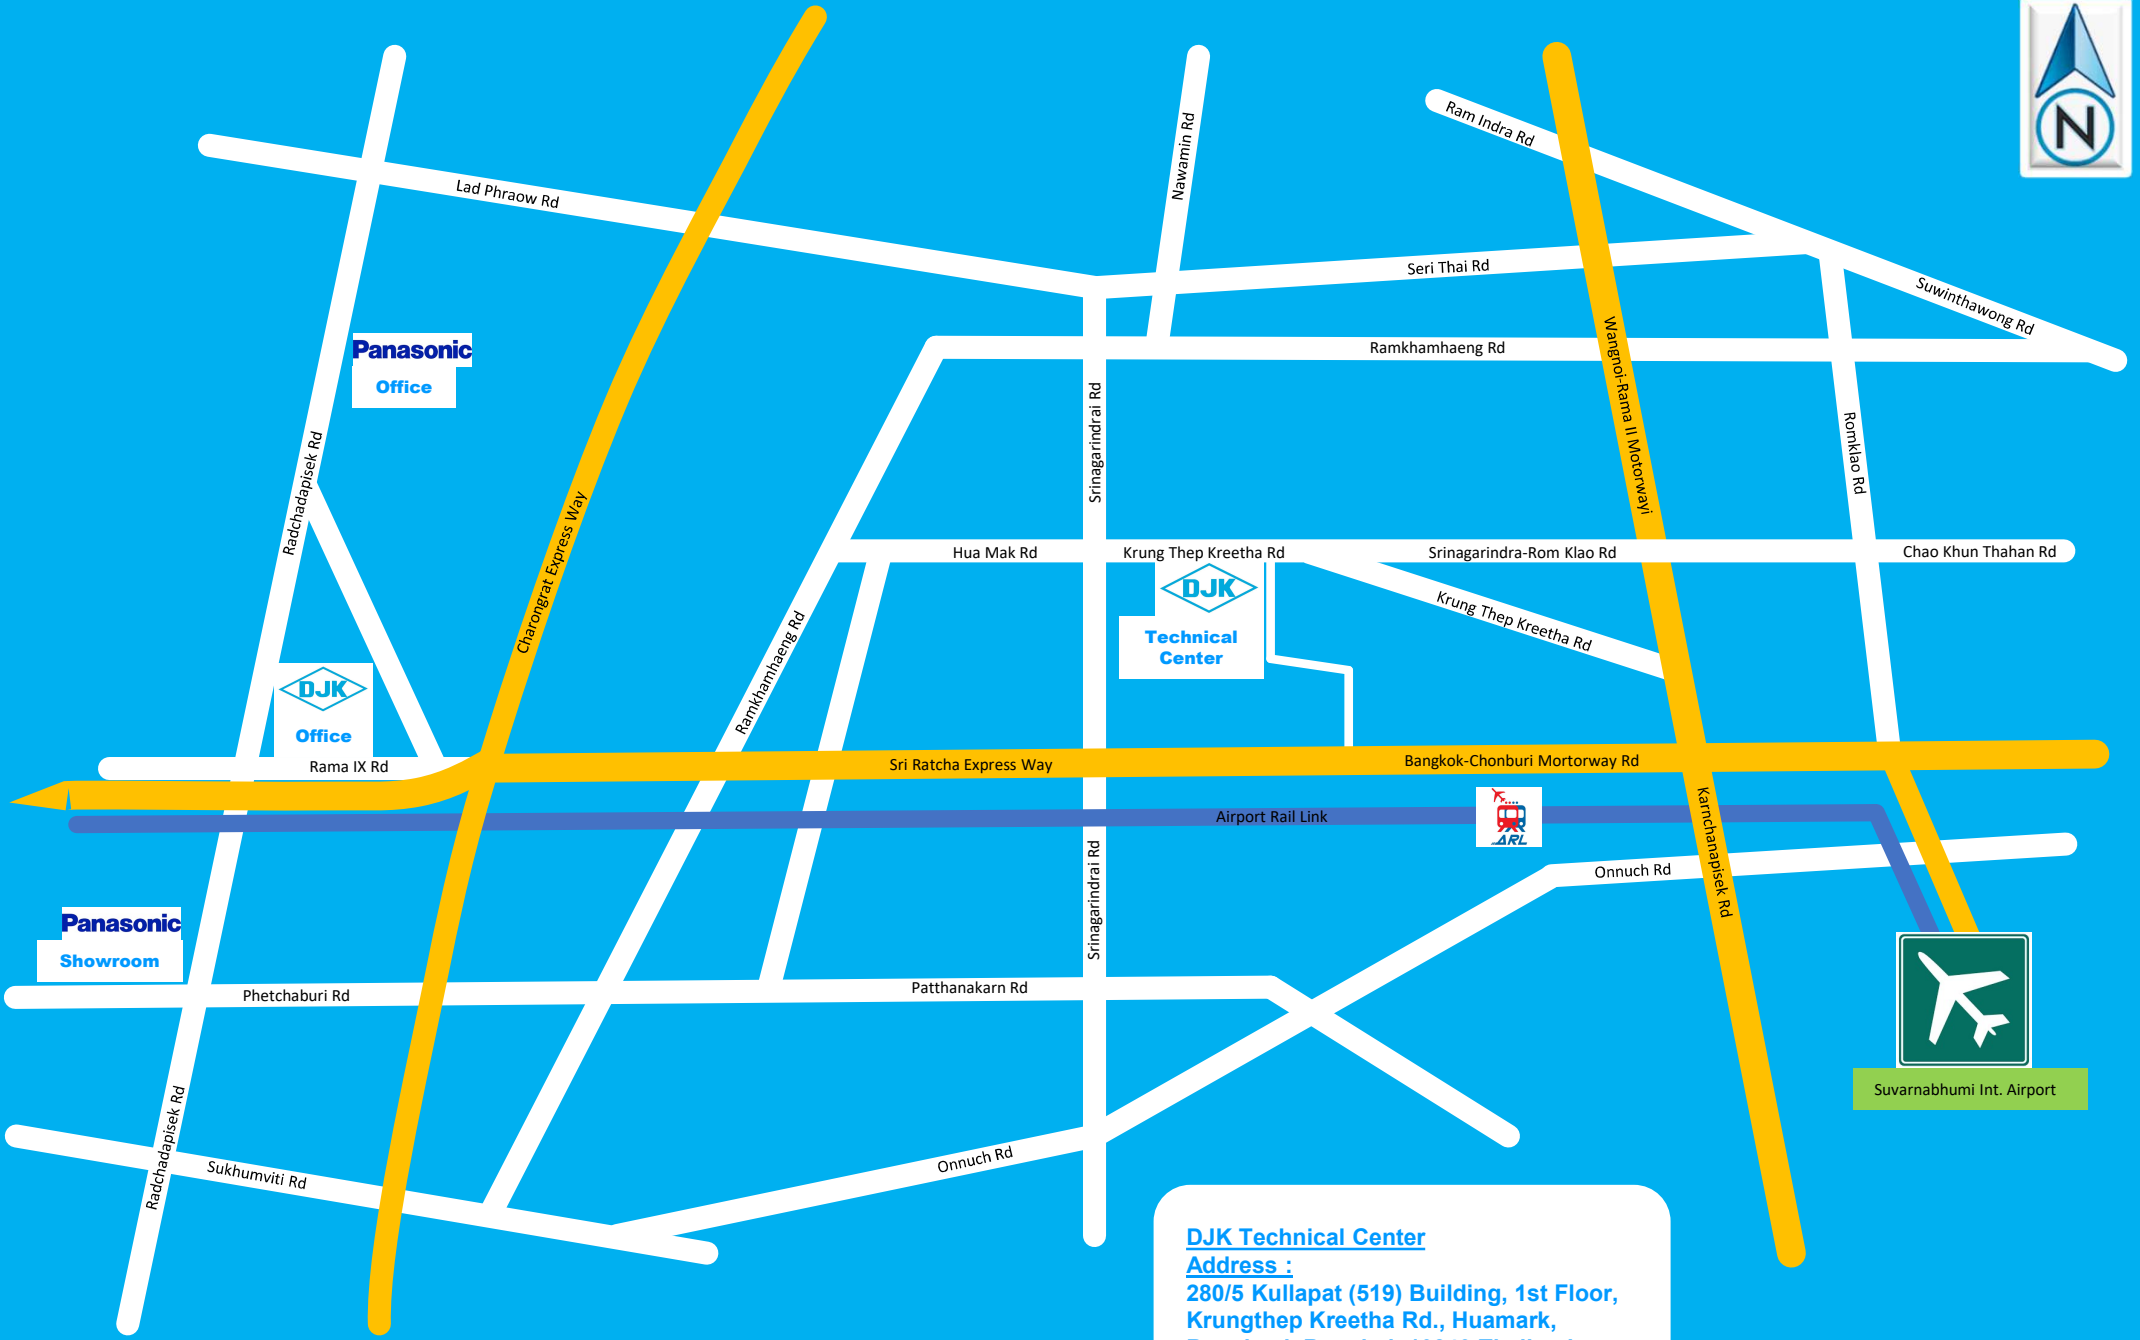

Ramkhamhaeng Rd

Lam Sali Intersection
แยกลำสาลี

ถนนรามคำแหง

Address :
280/5 Kullapat (519) Building, 1st Floor,
Krungthep Kreetha Rd., Huamark,
Bangkapi, Bangkok 10240 Thailand.

Hua Mak Rd
ถนนหัวหมาก

Krung Thep Kreetha Rd
ถนนกรุงเทพกรีฑา

ถนนศรีนครินทร์-ร่มเกล้า อุโมงค์
Srinagarindra-Rom Klao Tunnel

ถนนศรีนครินทร์-ร่มเกล้า
Srinagarindra-Rom Klao Rd

Krung Thep Kreetha Rd
ถนนกรุงเทพกรีฑา

Srinagarindra Rd
ถนนศรีนครินทร์

Krungthep Kritha 8 Alley

Rama IX Rd

Bangkok-Chonburi Motorway Rd
ถนนมอเตอร์เวย์ กรุงเทพฯ-ชลบุรี

To Suvarnabhumi Airport
To Bangkok Downtown

ถนนพระราม 9

Airport Rail Link
Hua Mak

DJK Technical Center
Address :
280/5 Kullapat (519) Building, 1st Floor,
Krungthep Kreetha Rd., Huamark,
Bangkapi, Bangkok 10240 Thailand.